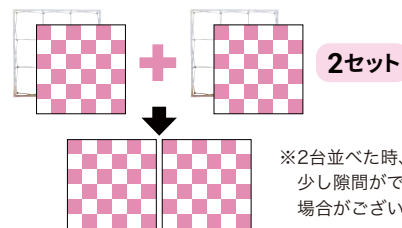

2台並べると4.5m～最大約6mまで大きく使えます!

SD2980×2台=約6m

社会的距離(1~2m)を保ちましょう!

**既に1台お持ちであれば、1台増やして今までと違った
広い場所での使えるシーンが増えます!**

**2台並べて大きく使う場合
2パターンがあります!**

1 本体2台+つなぎの無いメディア(生地)を1枚

2 [本体+メディア(生地)]×2セット

※印刷メディア(生地)は2枚になります。

※2台並べた時、真ん中に
少し隙間ができる
場合がございます

※1 2 は同じ価格です。

屋内用バックパネル SD2250連結タイプ サイド巻込みなし

本体 + 印刷メディア + キャリーバッグ 3点セットでこの価格!!

印刷:昇華転写プリント(中国印刷)

メディア:ポリエステル(防災加工品)の場合

定価 **99,000円** (税込) **防災**

本体仕様(1台分)

材質:アルミニウム、プラスチック、スチールフック

寸法:(折り畳み時)W230×D230×H790mm、(設置時)W2,250×H2,250×D290mm 重量:6.3kg

だから設置した
出来上がりが綺麗です!

メディア(生地)はつなぎ縫製がない
大判1枚仕上げ!

屋内用バックパネル SD2980連結タイプ サイド巻込みなし

本体 + 印刷メディア + キャリーバッグ 3点セットでこの価格!!

印刷:昇華転写プリント(中国印刷)